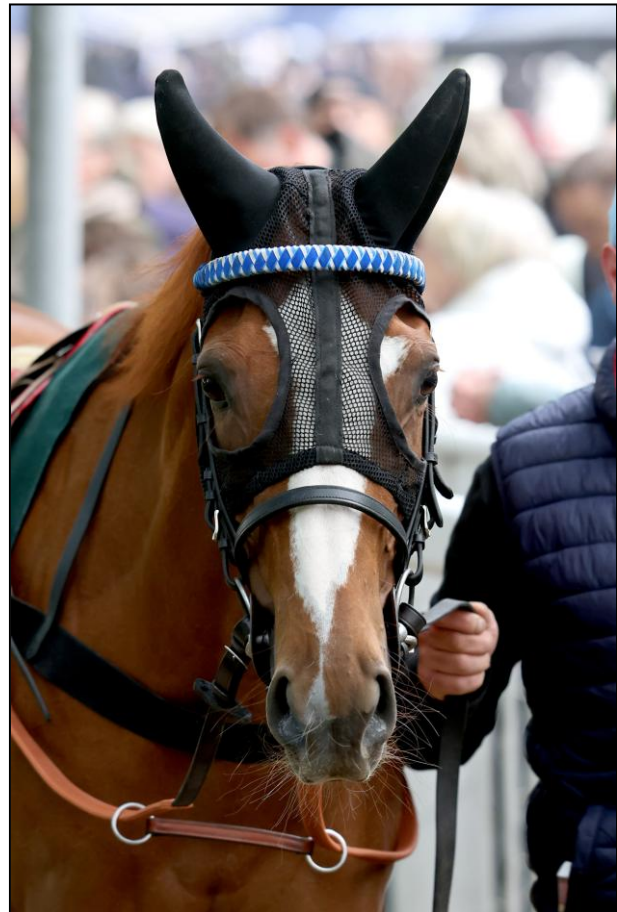

Pretty White Face